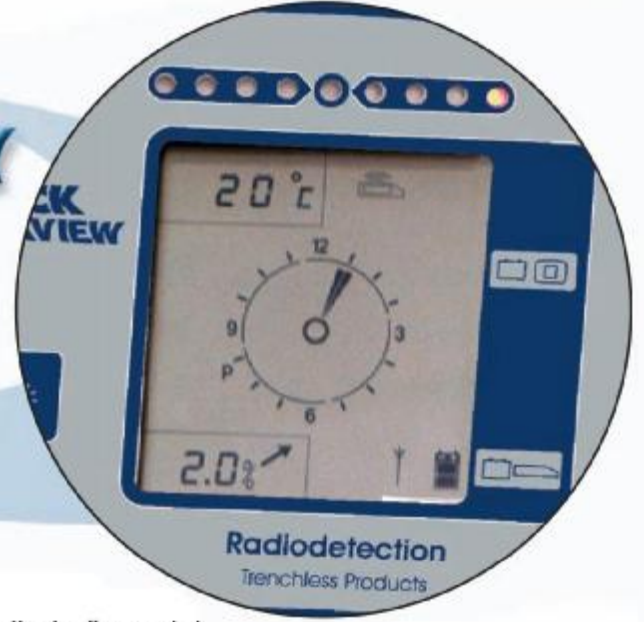

TRACK

**Kablosuz yönetim
bilgi ekranı**

**Anlık olarak
sonda bilgi izleme**

**Engibeli
konumlar için
uygunlaştırılmış**

Radiodetection
Trenchless Products

Geniş grafik ekran

Operatörün anlık olarak bilgileri görmesini kolaylaştıran bilgi ekranı arka ışıklandırması operatörün kusursuz şekilde ve güvenli delgi operasyonu sunan yönetim ekranı.

- Kablosuz takip yönetimi
- Sonda sıcaklığının yükselmesi ve düşük batarya seviyesi durumlarında alarm uyarısı
- Derece veya % olarak eğim bilgisi verme
- Frekans girişimlerine karşı yeraltında değiştirilebilir frekans
- Sonda başlığı doğrultu ve eğim bilgilerini alıcı ya da bilgi ekranına aktarabilme
- Sonda sıcaklığının sürekli takibi
- Harici güç beslemesi sağlayan 12 V DC soketi